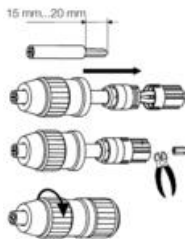

INKOPPLING

TEKNISK DATA

TEKNISK DATA

Anslutning	IDC
Typ	Hane
Poltal	3
Storlek	M8
Kodning	A
Ledararea min	0,14 mm²
Ledararea max	0,34 mm²
Märkström	4 A
Märkspänning	32 V