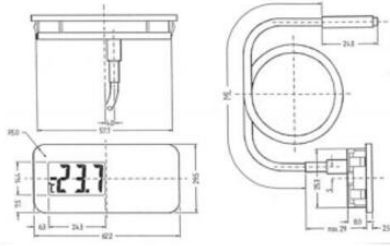

TF-LCD Solar