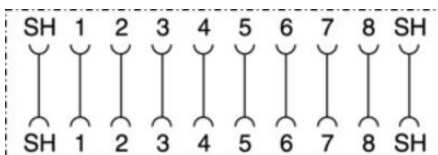

PANELKONTAKT RJ45

För 22,5 mm håltagning

492075
RJ45 hona/hona 8/8 Cat.5e

- RJ45 (båda anslutningarna)
- IP20 - IP65 med stängt lock
- Finns i Cat 5e / Cat 6A

PRODUKTBESKRIVNING

TEKNISK DATA

ALLMÄNNA DATA

Godkännanden	cULus
IP-klass	IP65
Temperaturområde från	-25 °C
Temperaturområde till	70 °C
Temperaturområde lager från	-25 °C
Temperaturområde lager till	80 °C
Material	PA
Vikt	0,016 g
Märkström	1,5 A
Kontaktmaterial	Guldpläterad

front view: