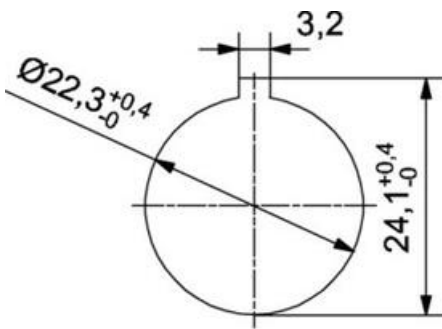

PANELKONTAKT RJ45

För 22,5 mm håltagning

492075
RJ45 hona/hona 8/8 Cat.5e

- RJ45 (båda anslutningarna)
- IP20 - IP65 med stängt lock
- Finns i Cat 5e / Cat 6A

PRODUKTBESKRIVNING

TEKNISK DATA

ALLMÄNNA DATA

Godkännanden	cULus
IP-klass	IP65
Temperaturområde från	-25 °C
Temperaturområde till	70 °C
Temperaturområde lager från	-25 °C
Temperaturområde lager till	80 °C
Material	PA
Vikt	0,016 g
Märkström	1,5 A
Kontaktmaterial	Guldpläterad

front view: