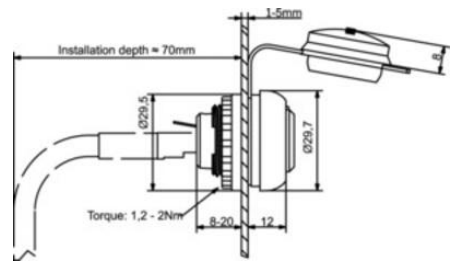

PANELKONTAKT RJ45

För 22,5 mm håltagning

492075
RJ45 hona/hona 8/8 Cat.5e

- RJ45 (båda anslutningarna)
- IP20 - IP65 med stängt lock
- Finns i Cat 5e / Cat 6A

PRODUKTBESKRIVNING

TEKNISK DATA

ALLMÄNNA DATA

Godkännanden	cULus
IP-klass	IP65
Temperaturområde från	-25 °C
Temperaturområde till	70 °C
Temperaturområde lager från	-25 °C
Temperaturområde lager till	80 °C
Material	PA
Vikt	0,016 g
Märkström	1,5 A
Kontaktmaterial	Guldpläterad

front view: