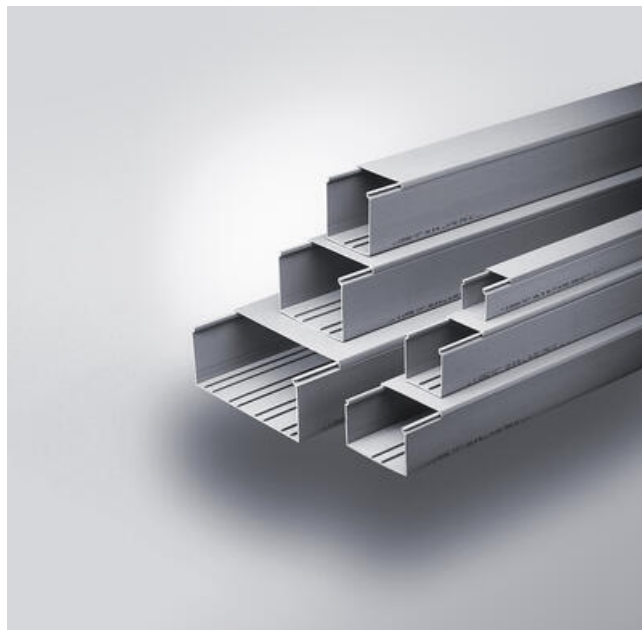

## TÄCKTA KABELKANALER I PVC, TIPO G

G16-

Täckt kanal 25x30 mm 40x2 m/förpackning (E2999218)

- Stort utbud
- "Non slip" lock
- UL- och CE-godkänd

### PRODUKTBESKRIVNING

Täckta kabelkanaler i PVC. Kanalerna kännetecknas av hög kvalitet och många godkännanden, bl.a. UL och CSA. Stabil konstruktion och lock som sitter kvar tack vare Canalplasts "Non slip" teknik. Typiska användningsområden är hisschakt, maskininstallationer och andra applikationer där man inte behöver tråda ut signalkablage.

### TEKNISK DATA

Bredd	25 mm
Färg	Grå
Förpackningsstorlek	40 st
Godkännanden	EN50085-2-1, IMQ
Håltagning	DIN 43659 Standard
Höjd	30 mm
Längd	2000 mm
Material	Självslöcknande styv PVC
Temperaturområde från	-5 °C
Temperaturområde lager från	-25 °C
Temperaturområde lager till	60 °C
Temperaturområde till	60 °C
Vikt per förpackning	18,4 kg