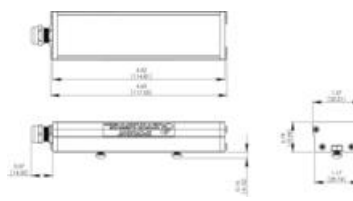

PRODUKTBESKRIVNING

Optimalt arbetsavstånd	N/A
Effektivt arbetsavstånd	N/A
Arbetsfält	N/A
Livslängd	50 000 h
Standard kabellängd	1,5 m
Arbetstemperatur	0 till +60 °C
Ytbehandling	Svart eloxerad
Vikt	99,23 g
Godkännande	CE, RoHS

MÅTT

Sealed

Nonsealed

TEKNISK DATA

Bredd	30 mm
Driftstemperatur	0 - 60°C
Färg	Blå
Godkännanden	IEC 62471, CE, RoHS
IP-klass	IP65
Längd	102 mm
Matning	24V
Vikt	82,55 g
Våglängd	470