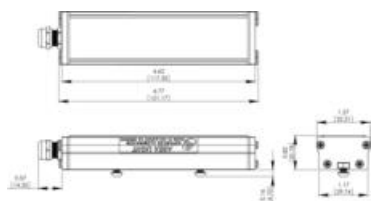

AL116 - LINJÄR AREABELYSNING

AL116-47024

Areabelysning-våglängd 470, med 24v matning

- Kompakt utförande, 32,2x115 mm
- Högintensitets-LEDs
- Enkel montering med M4 mutterkanal
- Expanderbar i 2 tum steg från 2" till 20"
- Finns i WASH DOWN-variant

PRODUKTBESKRIVNING

Optimalt arbetsavstånd	N/A
Effektivt arbetsavstånd	N/A
Arbetsfält	N/A
Livslängd	50 000 h
Standard kabellängd	1,5 m
Arbetstemperatur	0 till +60 °C
Ytbehandling	Svart eloxerad
Vikt	99,23 g
Godkännande	CE, RoHS

MÅTT

Sealed

Nonsealed

TEKNISK DATA

Bredd	30 mm
Driftstemperatur	0 - 60°C
Färg	Blå
Godkännanden	IEC 62471, CE, RoHS
IP-klass	IP65
Längd	102 mm
Matning	24V
Vikt	82,55 g
Våglängd	470