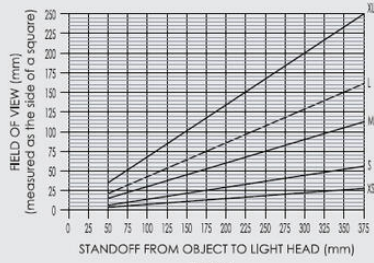

PRODUKTBESKRIVNING

Optimalt arbetsavstånd	N/A
Effektivt arbetsavstånd	N/A
Arbetsfält, vid optimalt arbetsavstånd	N/A
Livslängd	10 000 h (vit) / 50 000 h (röd)
Standard kabellängd	1,5 m
Arbetstemperatur	0 till +60 °C
Ytbehandling	Svart eloxerad
Vikt	194 g
Godkännande	CE, RoHS

TEKNISK DATA

Matning	C5
Våglängd	395

Figure 1
Identify desired FOV and standoff, then specify nearest illuminated area size