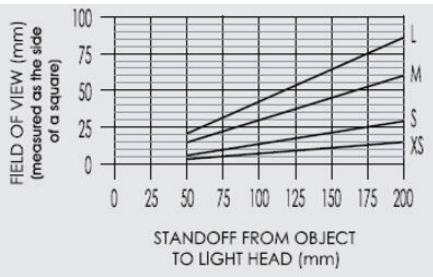

PRODUKTBESKRIVNING

Optimalt arbetsavstånd	N/A
Effektivt arbetsavstånd	N/A
Arbetsfält, vid optimalt arbetsavstånd	N/A
Livslängd	50 000 h
Standard kabellängd	1,5 m
Arbetstemperatur	0 till +60 °C
Ytbehandling	Svart eloxerad
Vikt	92 g
Godkännande	CE, RoHS

TEKNISK DATA

Matning	C5
Våglängd	395

Figure 1

Identify desired FOV and standoff, then specify nearest illuminated area size