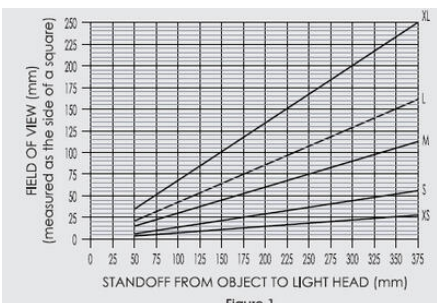

PRODUKTBESKRIVNING

Optimalt arbetsavstånd	N/A
Effektivt arbetsavstånd	N/A
Arbetsfält, vid optimalt arbetsavstånd	N/A
Livslängd	50 000 h
Standard kabellängd	1,5 m
Arbetstemperatur	0 till +60 °C
Ytbehandling	Svart eloxerad
Vikt	224 g
Godkännande	CE, RoHS

TEKNISK DATA

Matning	24V
Våglängd	470

Figure 1

Identify desired FOV and standoff, then specify nearest illuminated area size