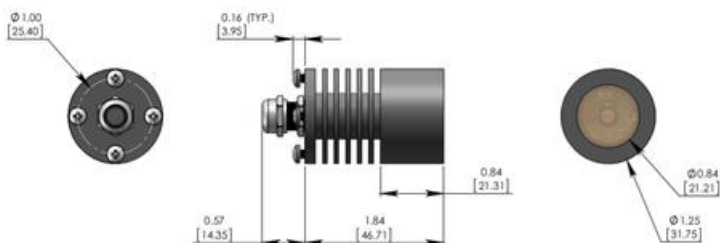

## ULTRA BRIGHT™ KOMPAKT SPOTLIGHT

SL164

SL164-WHIIC  
Spotlight- 164serie, våglängd WHI, med IC matning

- Levererar 200kLux när arbetsavståndet är 100mm
- Kompakt huvud medför effektiv temperaturhantering för maximal LED-livslängd
- Kapslad enligt IP65

### PRODUKTBESKRIVNING

Optimalt arbetsavstånd	N/A
Effektivt arbetsavstånd	N/A
Arbetsfält	N/A
Livslängd	50 000 h
Standard kabellängd	1,5 m
Arbetstemperatur	0 till +60 °C
Ytbehandling	Svart eloxerad
Vikt	81,6 g
Godkännande	CE, RoHS

### TEKNISK DATA

Matning

IC

Våglängd

WHI