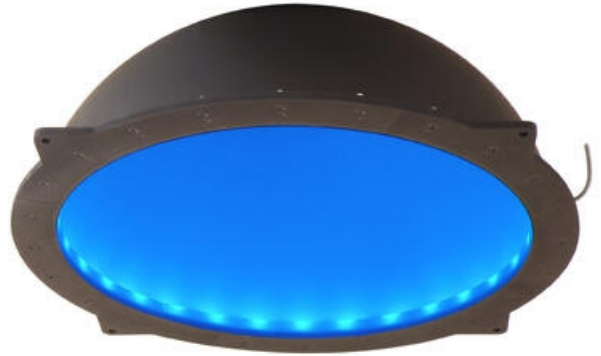

## DL180 - 44" STOR, LJUSSTARK DIFFUS DOME

DL180-455C5

Diffus belysning-våglängd 455, med C5 matning

- Stor diffus dome för inspektion av speglande föremål
- Designad för att inspektera stora föremål
- Livslängd 50 000 h

### PRODUKTBESKRIVNING

Optimalt arbetsavstånd	N/A
Effektivt arbetsavstånd	N/A
Arbetsfält, vid optimalt arbetsavstånd	N/A
Livslängd	50 000 h
Standard kabellängd	1,5 m
Arbetstemperatur	0 till +60 °C
Ytbehandling	Svart eloxerad
Vikt	N/A
Godkännande	CE, RoHS