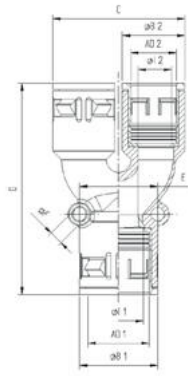

Y-FÖRGRENING MED SNABBKOPPLING

RQY-PA

5020.032.201

Y-koppling RQY-PA AD1 13,0/AD2 2x10,0

- IP68,IP69K
- Temperatur -40 °C till +120 °C
- Snabbanslutningar

PRODUKTBESKRIVNING

TEKNISK DATA

TEKNISKA DATA

Förpackningsstorlek	10 st
Slang dimension AD	13
Slang dimension AD2	2x10
Färg	Svart
Material	Polyamid
IP-klass	IP68, IP69K
Temperaturområde från	-40 °C
Temperaturområde till	120 °C
Godkännanden	CPT, cRUus, DB, REACH, RoHS

Grey	Black	AD 1	AD 2	B1	B2	D	C	E
5020.032.001	5020.032.201	13.0	2 x 10.0	20.0	17.0	68.0	39.0	19.0
5020.032.002	5020.032.202	13.0	2 x 13.0	20.0	20.0	70.0	42.0	20.0
5020.032.003	5020.032.203	15.8	2 x 13.0	23.0	20.0	71.0	42.0	22.0
5020.032.004	5020.032.204	15.8	2 x 15.8	23.0	23.0	80.0	48.0	22.0
5020.032.006	5020.032.206	21.2	2 x 15.8	29.5	29.5	87.0	51.0	27.0
5020.032.008	5020.032.208	28.5	2 x 21.2	37.0	37.0	99.0	62.0	37.0