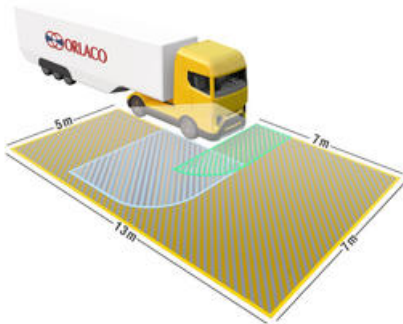

CORNEREYE KIT

ORL0400040
CORNEREYE SET HD 270

- 270° synvinkel
- Aerodynamisk design
- Plug and Play
- 12-24 V

PRODUKTBESKRIVNING

Kamerasystemet som ger dig en överblick över "dödvinkeln" både framför och på sidan av lastbilen. Förebygg olyckor med hjälp av CornerEye, med detta unika kamerasystem har du ständigt koll på cyklister, gående, föremål och vad som helst annat som kan tänkas dyka upp i den dagliga trafiken.

TEKNISK DATA

Displaystorlek	10 "
IP-klass	IP67, IP68, IP69K
Kameravinkel	180 °
Matningsspänning DC max	24 V DC
Matningsspänning DC min	12 V DC
Temperaturområde från	-40 °C
Temperaturområde till	85 °C