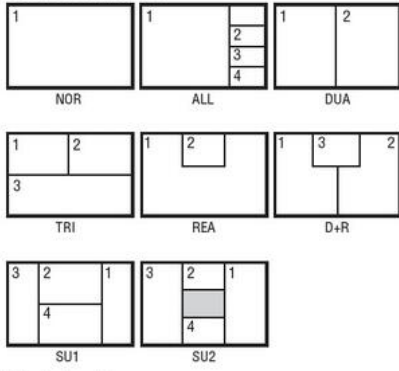

### PRODUKTBESKRIVNING

EN "Heavy Duty" multiviewenhet i aluminium som spelar in på upp till fyra kanaler. Inspelningen sparas på ett SD-kort (SecureDigital) med en automatisk datum/tid -märkning. Med den inbyggda mjukvaran kan du programmera hur bilderna ska visas på Orlaco-monitorn, antingen som singelbilder eller alla kameror samtidigt.

Bildlayouten och antalet kameror som sk visas på monitorn kan fritt programmeras i mjukvaran, via en Orlaco-monitor. Dessutom kan olika layouter läggas i olika videokanaler, som sedan automatiskt kan växlas beroende på om fordonet åker framåt eller bakåt. Kanalväxling kan också väljas manuellt eller i sekvens.

När fordonet startas går inspelningen igång och bildströmmarna sparas på ett SD-kort med en minneskapacitet på 128GB. De inspelade bildströmmarna kan spelas upp på en vanlig PC-videospelare, typ VLC eller liknande. Denna inspelnings-enhet är kompatibel med Orlacos 4-pins FAMOS (UNI) kameror men för att kunna programera multiviewenheten krävs en Orlaco 7-pins seriell monitor.

### TEKNISK DATA

Bildformat

NTSC

Options for channel 1-4:

Default channel 5: