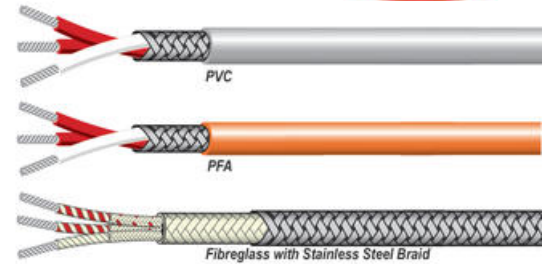

SKARVKABEL FÖR PT100 / PT1000- GIVARE

Treledarkabel för temperaturgivare

TCP-835-113
Skarvkabel, PFA-isolerad, max 250°C, tre-ledare, 25
meter

- Flera modeller med kort leveranstid
- Med skärm/stålfäta
- Tvinnad, två röda, en vit kabel

PRODUKTBESKRIVNING

Vi har flera varianter av skarvkablar för PT100/PT1000 med rätt färgkombination, dvs två röda och en vit kabel.

De finns för olika temperaturer, alla med skärm/stålfäta.

Varianterna vi visar nedan är i rullar om 25 meter men det finns fler färdiga längder med kort leveranstid (50, 100 och 200 meter). Andra längder finns på förfrågan (leveranstid ca 1-3 veckor).

Till detta finns även skarvkontakter - kontakta oss.

TEKNISK DATA

MÄTDATA

Typ av signal	PT100, PT1000
Temperaturområde från	-75 °C
Temperaturområde till	250 °C

MEKANISKA DATA

Diameter	3x0,22
Material	PFA
Vikt	0,5 kg