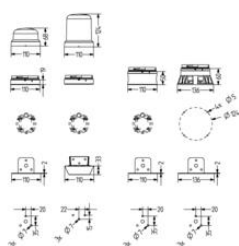

VARNINGSLJUS SERIE "R" Ø110MM

850501004

RDC Orange LED Fast ljusmodul 12 V DC

- Stark ljusstyrka
- 110mm Ø
- Alla olika ljusmönster
- Vertikalt och Horisontellt montage
- IP66 & IK08

PRODUKTBESKRIVNING

Den nya R-serien är den ljusaste modulära LED-fyren i sin kategori och är speciellt utformad för maximal signaleffekt. Den finns i två linsdesigner (hög / låg). Den låga linsen är i mjölkvit i färg och den attraktiva designen gör den särskilt lämplig för inomhusbruk. Höglinsen finns som en högpresterande version förutom standardversionen. R-seriens ljusmoduler finns i Fast, multifunktion & Flerfärgade ljusintervaller.

TEKNISK DATA

Bredd	110 mm
Diameter	95 mm

Driftstemperatur	-30°C ... 60°C
Färg hus	Svart
Färg lins	Orange
Höjd	124 mm
IK-klass	8
IP-klass	IP66
Ljuskälla	LED
Ljustyp	Multifunktion
Nominell matningsspänning	48 V AC/DC
Nominell ström	520 mA
Spänningsområde	+/-10%
Vikt	231 g