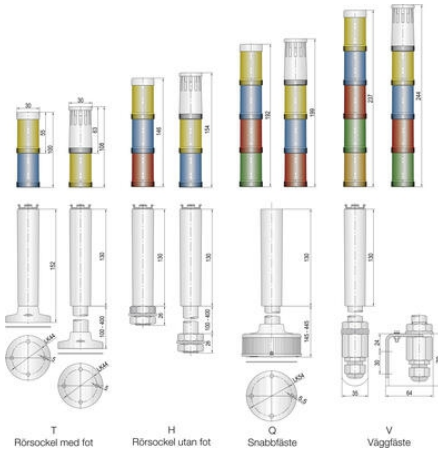

### BESTÄLLNINGSNYPKEL

För att få fram artikelnummer placera bokstav/nummer i utmärkt ruta. Position 1 symboliserar första ljusmodul närmast sockel. Summer monteras överst i stapeln vilket innebär att maximalt en sådan kan monteras per ljustorn.

Om summer med kombinerad fast/pulserande ton används kan max. tre ljusmoduler + summer användas.

Modell	Färg	Spänning	Socket	Position 1	Position 2	Position 3	Position 4	Position 5
C30								
<b>Socketfärg</b> Svart= <b>B</b> Grå= <b>G</b>								
<b>Spänning</b> 24 V AC/DC= <b>024</b> 110 V AC= <b>110</b> 230 V AC= <b>230</b>								
<b>Socket</b> T-socket 0 mm= <b>T00</b> T-socket 100 mm rör= <b>T10</b> T-socket 250 mm rör= <b>T25</b> T-socket 400 mm rör= <b>T40</b> H-socket 0 mm= <b>H00</b> H-socket 100 mm rör= <b>H10</b> H-socket 250 mm rör= <b>H25</b> H-socket 400 mm rör= <b>H40</b> V-socket 0 mm= <b>V00</b> V-socket 100 mm rör= <b>V10</b> V-socket 250 mm rör= <b>V25</b> V-socket 400 mm rör= <b>V40</b> Q-socket 0 mm rör= <b>Q00</b> Q-socket 100 mm rör= <b>Q10</b> Q-socket 250 mm rör= <b>Q25</b> Q-socket 400 mm rör= <b>Q40</b>				<b>Modul</b> A=Grön, fast sken B=Grön, blinkande sken D=Röd, fast sken E=Röd, blinkande sken G=Orange fast sken H=Orange blinkande sken J=Vit, fast sken K=Vit, blinkande sken M=Blå, fast sken N=Blå, blinkande sken R=Gul, fast sken S=Gul, blinkande sken W=Summer, fast ton X=Summer, pulserande ton Y=Summer, fast/pulserande ton *=Ingen modul				

## TEKNISK DATA

<b>Diameter</b>	30 mm
<b>Färg hus</b>	Svart
<b>Färg lins</b>	Grön, Orange, Röd
<b>Kabelingång</b>	Färdig kabel
<b>Ljuskälla</b>	LED
<b>Ljustyp</b>	Grön LED, Orange LED, Röd LED
<b>Matningsspänning</b>	24 V
<b>Montering</b>	Horisontell
<b>Temperaturområde från</b>	-30 °C
<b>Temperaturområde till</b>	50 °C