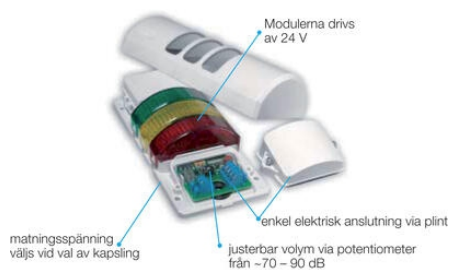

## LJUSTORN HALF DOME 90

H90K0243AGD

Ljustorn halfdome 90 24 V AC/DC (E5377297)

- Levereras komplett enligt kundspecifikation
- LED-teknik för lång livslängd och hög kvalitet
- Totalt 6 signaler! 5 ljus plus en ljudsignal
- Extremt bra ljusstyrka och en spridningsvinkel på 180°

### PRODUKTBESKRIVNING

Half Dome 90 är ett ljustorn utvecklat för montage på vägg eller direkt på maskinen. Ljustornet levereras komplett enligt kundspecifikation (beställningsnyckel finns nedan) och finns i kapslingsfärgerna grått och kräm. Half Dome går att få i konfigurationen 2-5 ljusmoduler och med summer som tillval. Max. antal moduler är 5 inklusive summer. 6 olika färgalternativ är tillgängliga, fast eller blinkande ljus. Summer kan ställas på antingen fast eller pulserande ljus och ljudstyrkan kan ställas mellan 70-90 dB.

#### Beställningsnyckel

För att få fram beställningsnummer placera bokstav/nummer i utmärkt ruta. Position 1 symboliserar första ljusmodul närmast inkopplingsluckan. Plats för summer är alltid längst ifrån inkopplingsluckan. Maximalt en summer kan monteras per ljustorn.

## TEKNISK DATA

<b>Diameter</b>	90 mm
<b>Färg hus</b>	Silver
<b>Färg lins</b>	Grön, Orange, Röd
<b>IP-klass</b>	IP65
<b>Kabelingång</b>	Baksidan
<b>Ljuskälla</b>	LED
<b>Ljustyp</b>	Grön LED, Orange LED, Röd LED
<b>Matningsspänning</b>	24 V
<b>Montering</b>	Vägg
<b>Nominell ström max</b>	0,043 A
<b>Nominell ström min</b>	0,043 A
<b>Plintanslutning</b>	2,5 mm <sup>2</sup>
<b>Temperaturområde från</b>	-30 °C
<b>Temperaturområde till</b>	50 °C