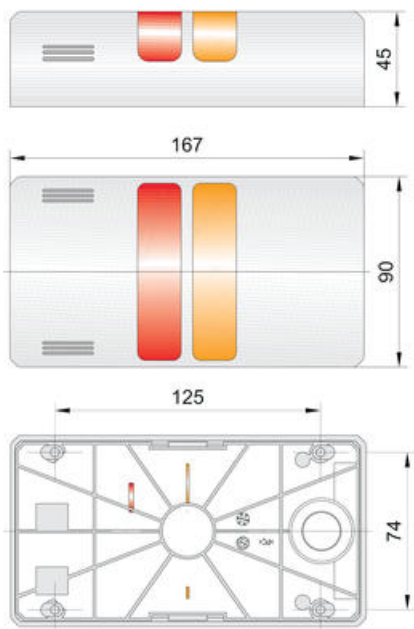

### PRODUKTBESKRIVNING

Half Dome 90 är ett ljustorn utvecklat för montage på vägg eller direkt på maskinen. Ljustornet levereras komplett enligt kundspecifikation (beställningsnyckel finns nedan) och finns i kapslingsfärgerna grått och kräm. Half Dome går att få i konfigurationen 2-5 ljusmoduler och med summer som tillval. Max. antal moduler är 5 inklusive summer. 6 olika färgalternativ är tillgängliga, fast eller blinkande ljus. Summer kan ställas på antingen fast eller pulserande ljus och ljudstyrkan kan ställas mellan 70-90 dB.

#### Beställningsnyckel

För att få fram beställningsnummer placera bokstav/nummer i utmärkt ruta. Position 1 symboliserar första ljusmodul närmast inkopplingsluckan. Plats för summer är alltid längst ifrån inkopplingsluckan. Maximalt en summer kan monteras per ljustorn.

## TEKNISK DATA

<b>Diameter</b>	90 mm
<b>Färg hus</b>	Silver
<b>Färg lins</b>	Grön, Orange, Röd
<b>IP-klass</b>	IP65
<b>Kabelingång</b>	Baksidan
<b>Ljuskälla</b>	LED
<b>Ljustyp</b>	Grön LED, Orange LED, Röd LED
<b>Matningsspänning</b>	24 V
<b>Montering</b>	Vägg
<b>Nominell ström max</b>	0,043 A
<b>Nominell ström min</b>	0,043 A
<b>Plintanslutning</b>	2,5 mm <sup>2</sup>
<b>Temperaturområde från</b>	-30 °C
<b>Temperaturområde till</b>	50 °C

Line colour (5)

orange	1
red	2
blue	3
blue	4
green	5
yellow	6

Light module      Tone module

HD