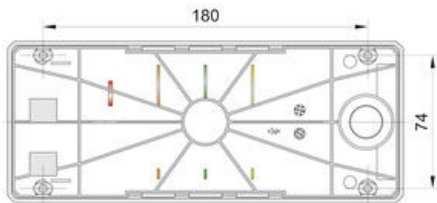

### PRODUKTBESKRIVNING

Half Dome 90 är ett ljustorn utvecklat för montage på vägg eller direkt på maskinen. Ljustornet levereras komplett enligt kundspecifikation (beställningsnyckel finns nedan) och finns i kapslingsfärgerna grått och kräm. Half Dome går att få i konfigurationen 2-5 ljusmoduler och med summer som tillval. Max. antal moduler är 5 inklusive summer. 6 olika färgalternativ är tillgängliga, fast eller blinkande ljus. Summer kan ställas på antingen fast eller pulserande ljus och ljudstyrkan kan ställas mellan 70-90 dB.

#### Beställningsnyckel

För att få fram beställningsnummer placera bokstav/nummer i utmärkt ruta. Position 1 symboliserar första ljusmodul närmast inkopplingsluckan. Plats för summer är alltid längst ifrån inkopplingsluckan. Maximalt en summer kan monteras per ljustorn.

## TEKNISK DATA

<b>Diameter</b>	90 mm
<b>Färg hus</b>	Silver
<b>Färg lins</b>	Grön, Orange, Röd
<b>IP-klass</b>	IP65
<b>Kabelingång</b>	Baksidan
<b>Ljuskälla</b>	LED
<b>Ljustyp</b>	Grön LED, Orange LED, Röd LED
<b>Matningsspänning</b>	24 V
<b>Montering</b>	Vägg
<b>Nominell ström max</b>	0,043 A
<b>Nominell ström min</b>	0,043 A
<b>Plintanslutning</b>	2,5 mm <sup>2</sup>
<b>Temperaturområde från</b>	-30 °C
<b>Temperaturområde till</b>	50 °C