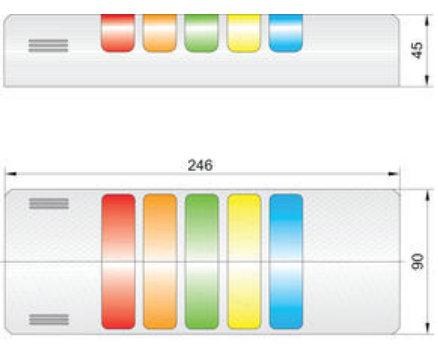

### PRODUKTBESKRIVNING

Half Dome 90 är ett ljustorn utvecklat för montage på vägg eller direkt på maskinen. Ljustornet levereras komplett enligt kundspecifikation (beställningsnyckel finns nedan) och finns i kapslingsfärgerna grått och kräm. Half Dome går att få i konfigurationen 2-5 ljusmoduler och med summer som tillval. Max. antal moduler är 5 inklusive summer. 6 olika färgalternativ är tillgängliga, fast eller blinkande ljus. Summer kan ställas på antingen fast eller pulserande ljus och ljudstyrkan kan ställas mellan 70-90 dB.

#### Beställningsnyckel

För att få fram beställningsnummer placera bokstav/nummer i utmärkt ruta. Position 1 symboliserar första ljusmodul närmast inkopplingsluckan. Plats för summer är alltid längst ifrån inkopplingsluckan. Maximalt en summer kan monteras per ljustorn.

## TEKNISK DATA

<b>Diameter</b>	90 mm
<b>Färg hus</b>	Silver
<b>Färg lins</b>	Grön, Orange, Röd
<b>IP-klass</b>	IP65
<b>Kabelingång</b>	Baksidan
<b>Ljuskälla</b>	LED
<b>Ljustyp</b>	Grön LED, Orange LED, Röd LED
<b>Matningsspänning</b>	24 V
<b>Montering</b>	Vägg
<b>Nominell ström max</b>	0,043 A
<b>Nominell ström min</b>	0,043 A
<b>Plintanslutning</b>	2,5 mm <sup>2</sup>
<b>Temperaturområde från</b>	-30 °C
<b>Temperaturområde till</b>	50 °C

Line colour (5)

orange	1
red	2
blue	3
blue	4
green	5
yellow	6

Light module      Tone module

HD