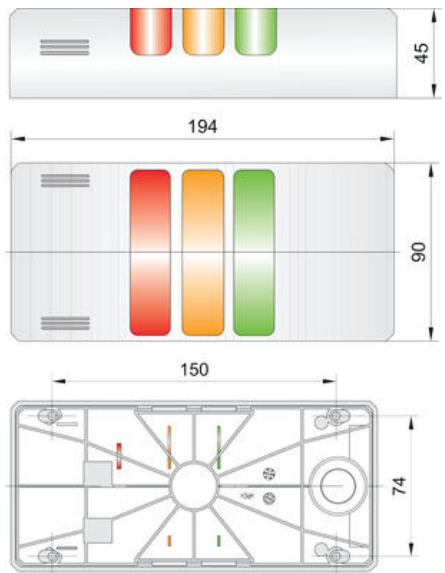

### PRODUKTBESKRIVNING

Half Dome 90 är ett ljustorn utvecklat för montage på vägg eller direkt på maskinen. Ljustornet levereras komplett enligt kundspecifikation (beställningsnyckel finns nedan) och finns i kapslingsfärgerna grått och kräm. Half Dome går att få i konfigurationen 2-5 ljusmoduler och med summer som tillval. Max. antal moduler är 5 inklusive summer. 6 olika färgalternativ är tillgängliga, fast eller blinkande ljus. Summer kan ställas på antingen fast eller pulserande ljus och ljudstyrkan kan ställas mellan 70-90 dB.

#### Beställningsnyckel

För att få fram beställningsnummer placera bokstav/nummer i utmärkt ruta. Position 1 symboliserar första ljusmodul närmast inkopplingsluckan. Plats för summer är alltid längst ifrån inkopplingsluckan. Maximalt en summer kan monteras per ljustorn.

## TEKNISK DATA

<b>Diameter</b>	90 mm
<b>Färg hus</b>	Silver
<b>Färg lins</b>	Grön, Orange, Röd
<b>IP-klass</b>	IP65
<b>Kabelingång</b>	Baksidan
<b>Ljuskälla</b>	LED
<b>Ljustyp</b>	Grön LED, Orange LED, Röd LED
<b>Matningsspänning</b>	24 V
<b>Montering</b>	Vägg
<b>Nominell ström max</b>	0,043 A
<b>Nominell ström min</b>	0,043 A
<b>Plintanslutning</b>	2,5 mm <sup>2</sup>
<b>Temperaturområde från</b>	-30 °C
<b>Temperaturområde till</b>	50 °C

Line colour (5)

orange	1
red	2
blue	3
blue	4
green	5
yellow	6

Light module      Tone module

HD