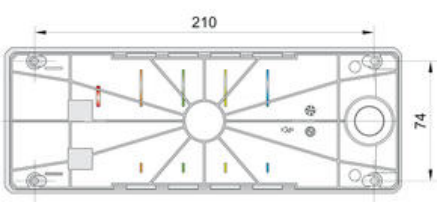

### PRODUKTBESKRIVNING

Half Dome 90 är ett ljustorn utvecklat för montage på vägg eller direkt på maskinen. Ljustornet levereras komplett enligt kundspecifikation (beställningsnyckel finns nedan) och finns i kapslingsfärgerna grått och kräm. Half Dome går att få i konfigurationen 2-5 ljusmoduler och med summer som tillval. Max. antal moduler är 5 inklusive summer. 6 olika färgalternativ är tillgängliga, fast eller blinkande ljus. Summer kan ställas på antingen fast eller pulserande ljus och ljudstyrkan kan ställas mellan 70-90 dB.

#### Beställningsnyckel

För att få fram beställningsnummer placera bokstav/nummer i utmärkt ruta. Position 1 symboliserar första ljusmodul närmast inkopplingsluckan. Plats för summer är alltid längst ifrån inkopplingsluckan. Maximalt en summer kan monteras per ljustorn.

## TEKNISK DATA

<b>Diameter</b>	90 mm
<b>Färg hus</b>	Silver
<b>Färg lins</b>	Grön, Orange, Röd
<b>IP-klass</b>	IP65
<b>Kabelingång</b>	Baksidan
<b>Ljuskälla</b>	LED
<b>Ljustyp</b>	Grön LED, Orange LED, Röd LED
<b>Matningsspänning</b>	24 V
<b>Montering</b>	Vägg
<b>Nominell ström max</b>	0,043 A
<b>Nominell ström min</b>	0,043 A
<b>Plintanslutning</b>	2,5 mm <sup>2</sup>
<b>Temperaturområde från</b>	-30 °C
<b>Temperaturområde till</b>	50 °C