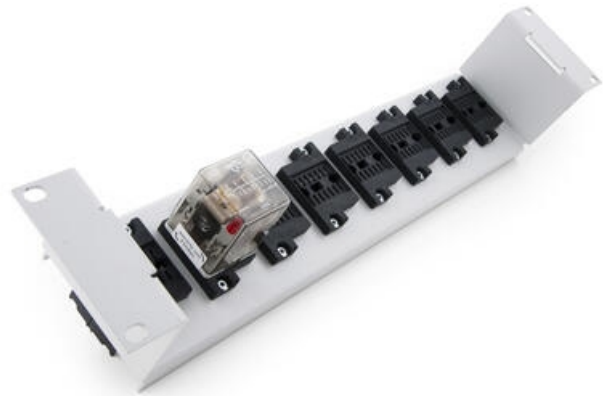

## 19"-RACK FÖR PANELMONTAGE

560882098

19"-rack, 8 st V33 socklar med fjäderanslutning Grå

- Reläsocklar för kraftreläer i D-serien
- 8 x V33 socklar med fjäderanslutning
- Socklar för 4-pol eller 8-pol
- Effektivt montage / tidsbesparande

### PRODUKTBESKRIVNING

Mors Smitt erbjuder utöver ordinarie socklar för DIN-montage även 19"-rack med 8 st V33-socklar.

Detta ger en platsbesparing och ett effektivt montage. V33-socklarna har dubbla terminaler med fjäderanslutning.

- 19"-rack för panelmontage
- För tunga, industriella tillämpningarna, platsbesparande design
- Installation och byte av reläer är enkelt och kostnadsbesparande.
- Finns i grå eller svart, (svart på förfrågan)