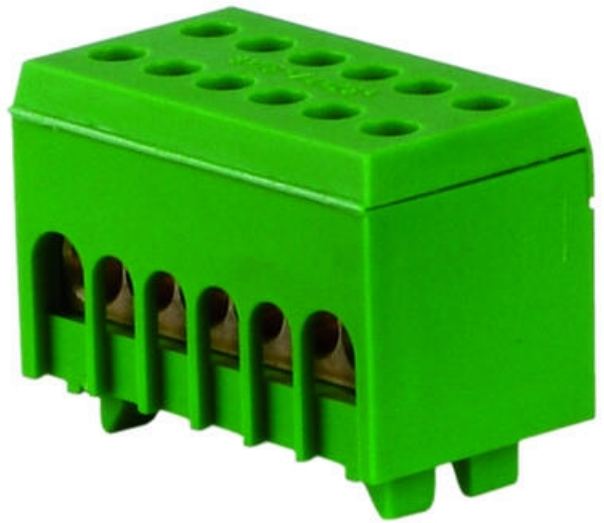

## FÖRDELNINGSBLOCK 6X2

2020238

N/PE 8+4

- Max ström 63A
- Helt skyddad
- 6 ingångar på varje sida

### PRODUKTBESKRIVNING

Fördelnings block med 6x2 ingångar.

Blocket har 8st 16mm<sup>2</sup> och 4st 25mm<sup>2</sup> ingångar.