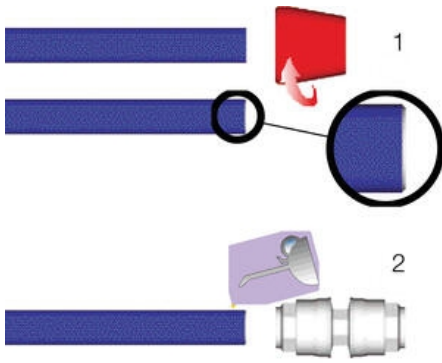

Nl/min	Nm3/h	25 m	50 m	100 m	150 m	200 m	300 m	400 m	500 m	1000 m	1500 m	2000 m
230	14	30	20	20	20	20	20	20	20	25	25	25
650	38	20	20	20	20	25	25	25	25	32	32	32
900	54	20	20	20	25	25	25	32	32	32	40	40
1200	72	20	20	25	25	25	32	32	32	40	40	40
1750	105	20	25	25	32	32	32	40	40	40	50	50
2000	120	25	25	32	32	32	40	40	40	50	50	50
2500	150	25	25	32	32	40	40	40	40	50	50	63
3000	180	25	32	32	40	40	40	50	50	50	63	63
3500	210	25	32	40	40	40	50	50	50	63	63	63
4500	270	32	32	40	40	50	50	50	50	63	63	63
6000	360	32	40	50	50	50	63	63	63	63	63	63
7000	420	40	40	50	50	50	63	63	63	63	63	63
8500	510	40	40	50	63	63	63	63	63	63	63	63
12000	720	40	50	63	63	63	63	63	63	63	63	63
15000	900	50	50	63	63	63	63	63	63	63	63	63
18000	1080	50	63	63	63	63	63	63	63	63	63	63
21000	1260	50	63	63	63	63	63	63	63	63	63	63
26000	1560	63	63	63	63	63	63	63	63	63	63	63
31000	1860	63	63	63	63	63	63	63	63	63	63	63