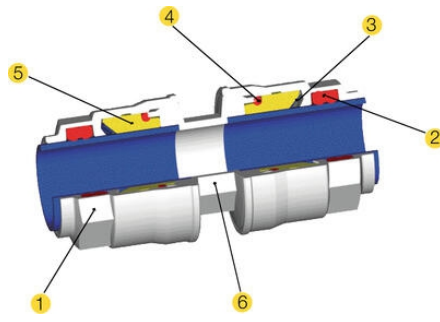

Nl/min	Nm3/h	25 m	50 m	100 m	150 m	200 m	300 m	400 m	500 m	1000 m	1500 m	2000 m
230	14	30	20	20	20	20	20	20	20	25	25	25
650	38	20	20	20	20	25	25	25	25	32	32	32
900	54	20	20	20	25	25	25	32	32	32	40	40
1200	72	20	20	25	25	25	32	32	32	40	40	40
1750	105	20	25	25	32	32	32	40	40	40	50	50
2000	120	25	25	32	32	32	40	40	40	50	50	50
2500	150	25	25	32	32	40	40	40	40	50	50	63
3000	180	25	32	32	40	40	40	50	50	50	63	63
3500	210	25	32	40	40	40	50	50	50	63	63	63
4500	270	32	32	40	40	50	50	50	50	63	63	63
6000	360	32	40	50	50	50	63	63	63	63	63	63
7000	420	40	40	50	50	50	63	63	63	63	63	63
8500	510	40	40	50	63	63	63	63	63	63	63	63
12000	720	40	50	63	63	63	63	63	63	63	63	63
15000	900	50	50	63	63	63	63	63	63	63	63	63
18000	1080	50	63	63	63	63	63	63	63	63	63	63
21000	1260	50	63	63	63	63	63	63	63	63	63	63
26000	1560	63	63	63	63	63	63	63	63	63	63	63
31000	1860	63	63	63	63	63	63	63	63	63	63	63