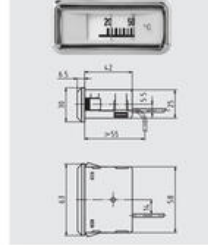

### TEKNISK DATA

Material Hus	Plast
Montage	Panelmontering
Mätprincip	Bourdonrör
Omgivningstemperatur från	-20 °C
Omgivningstemperatur till	70 °C
Processanslutning	Slätt instick
Temperaturområde från	-50 °C
Temperaturområde till	250 °C
Temperaturlågränstid kabel från	-40 °C
Temperaturlågränstid kabel till	120 °C

Model TF00-059K

Model TF01-059K

Model TF00-059K45

Model TF01-059K45

Dimensions in mm

Model TF00-059KHR

Model TF00-059KHS

Options

Model TF01-059KF (radius 3 mm)

Model TF01-059KF (radius 5 mm)