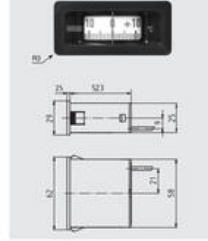

Options

Model TF01-059KF (radius 3 mm)