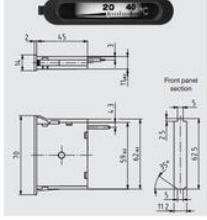

## DISTANSTERMOMETER, MINIATYRUTFÖRANDE

Serie TF58/TF59

TF58  
Distanstermometer 58x25mm

- Mätområde från -50 upp till 250 °C
- Husdimension 58x25 samt 62x11mm
- Kapillär upp till 5m
- Slätt instick
- Plasthus för panelmontering

### TEKNISK DATA

Material Hus	Plast
Montage	Panelmontering
Mätprincip	Bourdonrör
Omgivningstemperatur från	-20 °C
Omgivningstemperatur till	70 °C
Processanslutning	Slätt instick
Temperaturområde från	-50 °C
Temperaturområde till	250 °C
Temperaturlågränstid kabel från	-40 °C
Temperaturlågränstid kabel till	120 °C

Model TF00-059K

Model TF01-059K

Model TF00-059K45

Model TF01-059K45

Dimensions in mm

Model TF00-059KHR

Model TF00-059KHS

Options