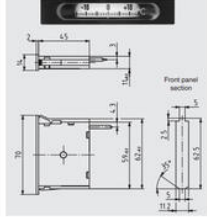

### TEKNISK DATA

Material Hus	Plast
Montage	Panelmontering
Mätprincip	Bourdonrör
Omgivningstemperatur från	-20 °C
Omgivningstemperatur till	70 °C
Processanslutning	Slätt instick
Temperaturområde från	-50 °C
Temperaturområde till	250 °C
Temperaturlågränstid kabel från	-40 °C
Temperaturlågränstid kabel till	120 °C

Model TF00-059K

Model TF01-059K

Model TF00-059K45

Model TF01-059K45

Dimensions in mm

Model TF00-059KHR

Model TF00-059KHS

Options

Model TF01-059KF (radius 3 mm)

Model TF01-059KF (radius 5 mm)