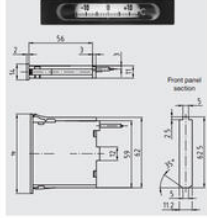

Model TF01-059K