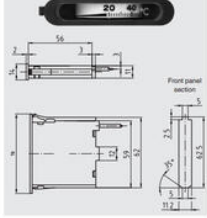

Model TF00-059K