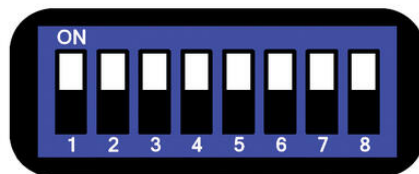

IP-klass	IP65
Kabelanslutning mottagare	M12, 8-polig
Kabelanslutning sändare	M12, 5-polig
Kabellängd max	50 m
Kontaktström max	0,5 A
Läsavstånd max	50 m
Material Hus	Aluminium
Matningsspänning	24 V DC, stabiliserad
Matningsspänning	24 V DC
PL	e (EN ISO 13849-1)
Räckvidd	0,5-50 m
SFF	98,93 %
SIL	3 (EN IEC 61508)
Skyddad höjd	500 mm
Spänningstolerans	±20 %
Säkra utgångar	2 PNP
Temperaturområde från	-10 °C
Temperaturområde till	55 °C
Typ	4
Utgång	2xPNP
Överensstämmelse mot	EMC, LVD, MD

dip-sw	Function	ON	OFF
1,5	-	-	-
2,6	-	-	-
3,7	EDM	Deactivated	Activated
4,8	Reset	Automatic	Manual