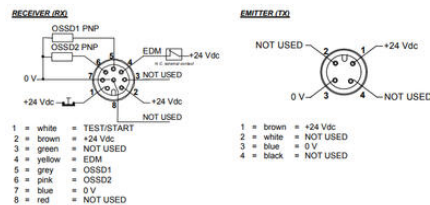

IP-klass	IP65
Kabelanslutning mottagare	M12, 8-polig
Kabelanslutning sändare	M12, 5-polig
Kabellängd max	50 m
Kontaktström max	0,5 A
Läsavstånd max	50 m
Material Hus	Aluminium
Matningsspänning	24 V DC, stabiliserad
Matningsspänning	24 V DC
PL	e (EN ISO 13849-1)
Räckvidd	0,5-50 m
SFF	98,93 %
SIL	3 (EN IEC 61508)
Skyddad höjd	500 mm
Spänningstolerans	±20 %
Säkra utgångar	2 PNP
Temperaturområde från	-10 °C
Temperaturområde till	55 °C
Typ	4
Utgång	2xPNP
Överensstämmelse mot	EMC, LVD, MD

dip-sw	Function	ON	OFF
1,5	-	-	-
2,6	-	-	-
3,7	EDM	Deactivated	Activated
4,8	Reset	Automatic	Manual