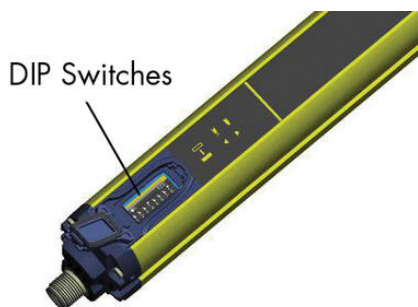

IP-klass	IP65
Kabelanslutning mottagare	M12, 8-polig
Kabelanslutning sändare	M12, 5-polig
Kabellängd max	50 m
Kontaktström max	0,5 A
Läsavstånd max	50 m
Material Hus	Aluminium
Matningsspänning	24 V DC, stabiliserad
Matningsspänning	24 V DC
PL	e (EN ISO 13849-1)
Räckvidd	0,5-50 m
SFF	98,93 %
SIL	3 (EN IEC 61508)
Skyddad höjd	500 mm
Spänningstolerans	±20 %
Säkra utgångar	2 PNP
Temperaturområde från	-10 °C
Temperaturområde till	55 °C
Typ	4
Utgång	2xPNP
Överensstämmelse mot	EMC, LVD, MD

dip-sw	Function	ON	OFF
1,5	-	-	-
2,6	-	-	-
3,7	EDM	Deactivated	Activated
4,8	Reset	Automatic	Manual