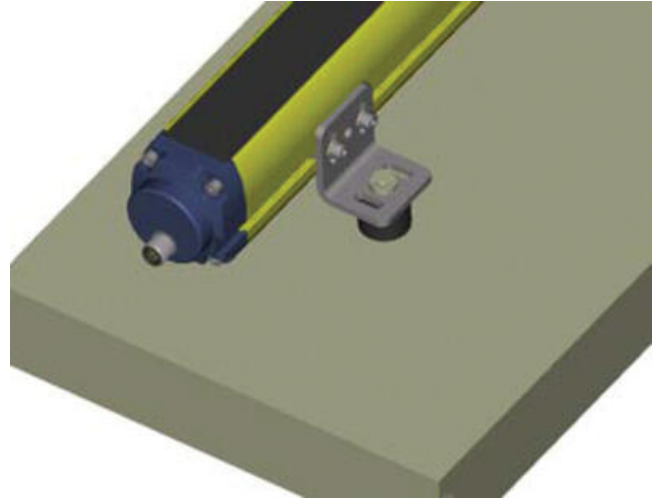

TILLBEHÖR LJUSBOMMAR SG-F1-G1-ARMS

- Utrustning för SG och SG-BIG säkerhetsljusbommar
- Fästen för väggmontering
- Fästen till skyddsstolpar