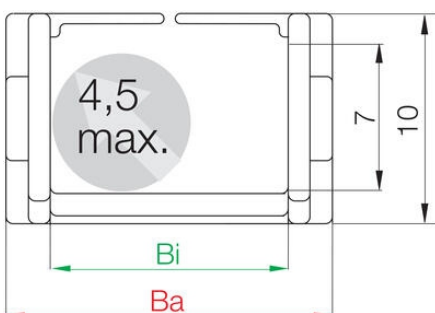

EASY CHAIN SERIE E04

E04.07.028.0

Kedja EZ serie E04. 60 st länkar/m

- Innerhöjd 7 mm / Innerbredd 7 mm
- Enkel och snabb installation
- Motståndskraftig
- Mycket tyst funktion

PRODUKTBESKRIVNING

TEKNISK DATA

Acceleration	200 m/s ²
Bredd inre	7 mm
Bredd yttre	13 mm
Böjningsradie	28 mm
Glidhastighet max	3 m/s
Höjd inre	7 mm
Höjd yttre	10 mm
Åkhastighet max	20 m/s

Ostöttad längd

FL_G = med rak övre sektion

FL_B = med tillåtet nedhäng

R	15	18	28	38	48
H*	42	48	68	88	108
D	37	40	50	60	70
K	80	90	125	155	185