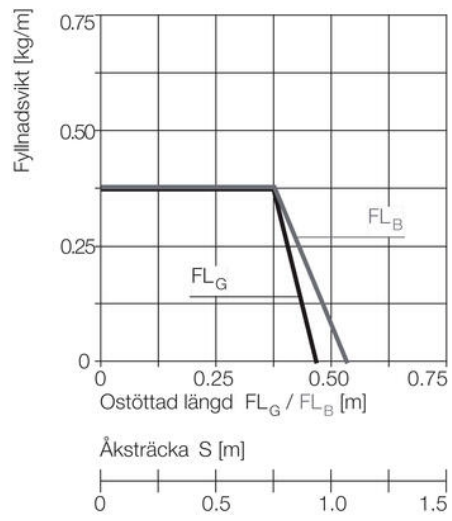

EASY CHAIN SERIE E04

E04.07.028.0

Kedja EZ serie E04. 60 st länkar/m

- Innerhöjd 7 mm / Innerbredd 7 mm
- Enkel och snabb installation
- Motståndskraftig
- Mycket tyst funktion

PRODUKTBESKRIVNING

TEKNISK DATA

Acceleration	200 m/s ²
Bredd inre	7 mm
Bredd yttre	13 mm
Böjningsradie	28 mm
Glidhastighet max	3 m/s
Höjd inre	7 mm
Höjd yttre	10 mm
Åkhastighet max	20 m/s

Ostöttad längd

FL_G = med rak övre sektion

FL_B = med tillåtet nedhäng

R	15	18	28	38	48
H*	42	48	68	88	108
D	37	40	50	60	70
K	80	90	125	155	185