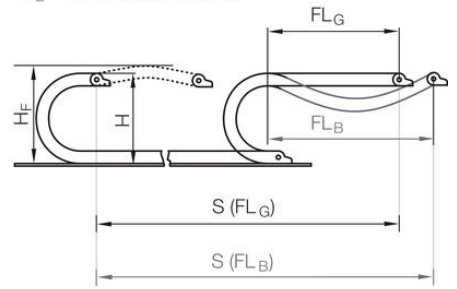

EASY CHAIN SERIE E04

E04.07.028.0

Kedja EZ serie E04. 60 st länkar/m

- Innerhöjd 7 mm / Innerbredd 7 mm
- Enkel och snabb installation
- Motståndskraftig
- Mycket tyst funktion

PRODUKTBESKRIVNING

TEKNISK DATA

Acceleration	200 m/s ²
Bredd inre	7 mm
Bredd yttre	13 mm
Böjningsradie	28 mm
Glidhastighet max	3 m/s
Höjd inre	7 mm
Höjd yttre	10 mm
Åkhastighet max	20 m/s

Ostöttad längd

FL_G = med rak övre sektion

FL_B = med tillåtet nedhäng

R	15	18	28	38	48
H*	42	48	68	88	108
D	37	40	50	60	70
K	80	90	125	155	185