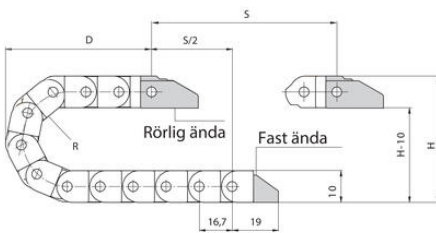

EASY CHAIN SERIE E04

E04.07.028.0

Kedja EZ serie E04. 60 st länkar/m

- Innerhöjd 7 mm / Innerbredd 7 mm
- Enkel och snabb installation
- Motståndskraftig
- Mycket tyst funktion

PRODUKTBESKRIVNING

TEKNISK DATA

Acceleration	200 m/s ²
Bredd inre	7 mm
Bredd yttre	13 mm
Böjningsradie	28 mm
Glidhastighet max	3 m/s
Höjd inre	7 mm
Höjd yttre	10 mm
Åkhastighet max	20 m/s

Ostöttad längd

FL_G = med rak övre sektion

FL_B = med tillåtet nedhäng

R	15	18	28	38	48
H*	42	48	68	88	108
D	37	40	50	60	70
K	80	90	125	155	185