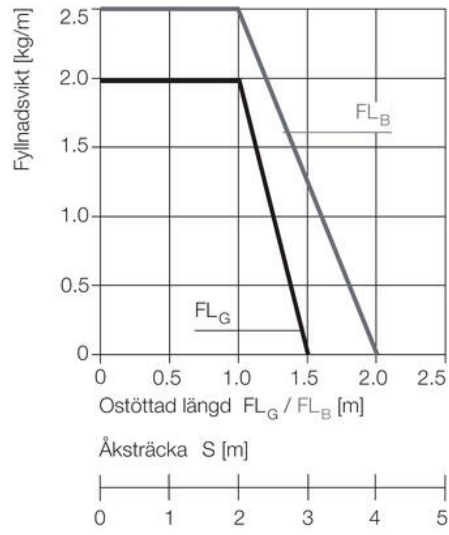

Ostöttad längd

FL_G = med rak övre sektion

FL_B = med tillåtet nedhäng

Länga åksträcker från 10 m till max. 75 m