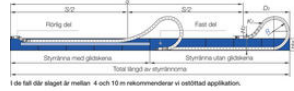

Länga åksträcker från 10 m till max. 75 m