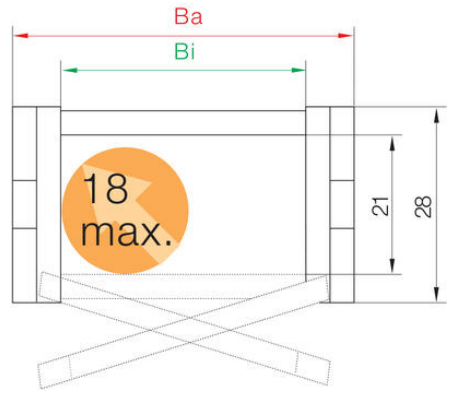

Ostöttad längd

FL_G = med rak övre sektion

FL_B = med tillåtet nedhäng

Länga åksträcker från 10 m till max. 75 m