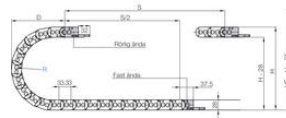

Ostöttad längd

FL_G = med rak övre sektion

FL_B = med tillåtet nedhäng