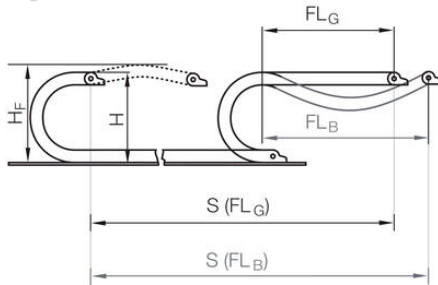

Ostöttad längd

FL_G = med rak övre sektion

FL_B = med tillåtet nedhäng

Länga åksträcker från 10 m till max. 75 m