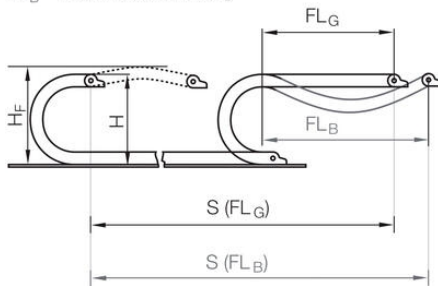

KABELKEDJA E2/000 SERIE 3400/3500/3480

3400.050.075.0

Kedja serie E2/000. 15 st länkar/m

- Innerhöjd 45mm / Innerbredder 50-250mm
- Öppningsbar inre eller yttre radie
- Säker och stabil låsning av tvärsån
- Dubbla stopplackar för starkare kedja
- Öppningsbar tvärsån vänster eller höger sida

PRODUKTBESKRIVNING

TEKNISK DATA

Acceleration	200 m/s ²
Bredd inre	50 mm
Bredd yttre	70 mm
Böjningsradie	75 mm
Glidhastighet max	10 m/s
Höjd inre	45 mm
Höjd yttre	64 mm
Åkhastighet max	20 m/s

Ostöttad längd

FL_G = med rak övre sektion

FL_B = med tillåtet nedhäng

R	75	100	125	150	200	250	300
H*	215	265	315	365	465	565	665
D	150	200	225	250	300	350	400
K	400	500	600	725	875	1050	1225
H2	215	265	186	186	186	186	186
D2+25	150	200	475	570	780	1 010	1 150
K2	400	500	804	1 005	1 340	1 675	1 943