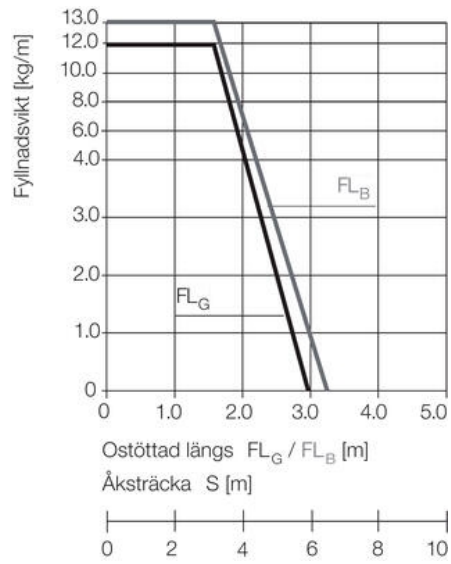

KABELKEDJA E2/000 SERIE 3400/3500/3480

3400.050.075.0

Kedja serie E2/000. 15 st länkar/m

- Innerhöjd 45mm / Innerbredder 50-250mm
- Öppningsbar inre eller yttre radie
- Säker och stabil låsning av tvärsån
- Dubbla stopplackar för starkare kedja
- Öppningsbar tvärsån vänster eller höger sida

PRODUKTBESKRIVNING

TEKNISK DATA

Acceleration	200 m/s ²
Bredd inre	50 mm
Bredd yttre	70 mm
Böjningsradie	75 mm
Glidhastighet max	10 m/s
Höjd inre	45 mm
Höjd yttre	64 mm
Åkhastighet max	20 m/s

Ostöttad längd

FL_G = med rak övre sektion

FL_B = med tillåtet nedhäng

R	75	100	125	150	200	250	300
H*	215	265	315	365	465	565	665
D	150	200	225	250	300	350	400
K	400	500	600	725	875	1050	1225
H2	215	265	186	186	186	186	186
D2+25	150	200	475	570	780	1 010	1 150
K2	400	500	804	1 005	1 340	1 675	1 943