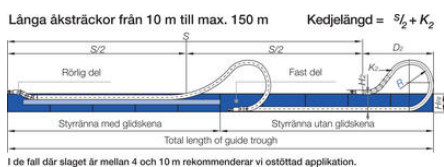

KABELKEDJA E2/000 SERIE 3400/3500/3480

3400.050.075.0

Kedja serie E2/000. 15 st länkar/m

- Innerhöjd 45mm / Innerbredder 50-250mm
- Öppningsbar inre eller yttre radie
- Säker och stabil låsning av tvärsån
- Dubbla stopplackar för starkare kedja
- Öppningsbar tvärsån vänster eller höger sida

PRODUKTBESKRIVNING

TEKNISK DATA

Acceleration	200 m/s ²
Bredd inre	50 mm
Bredd yttre	70 mm
Böjningsradie	75 mm
Glidhastighet max	10 m/s
Höjd inre	45 mm
Höjd yttre	64 mm
Åkhastighet max	20 m/s

Ostöttad längd

FL_G = med rak övre sektion

FL_B = med tillåtet nedhäng

R	75	100	125	150	200	250	300
H*	215	265	315	365	465	565	665
D	150	200	225	250	300	350	400
K	400	500	600	725	875	1050	1225
H2	215	265	186	186	186	186	186
D2+25	150	200	475	570	780	1 010	1 150
K2	400	500	804	1 005	1 340	1 675	1 943