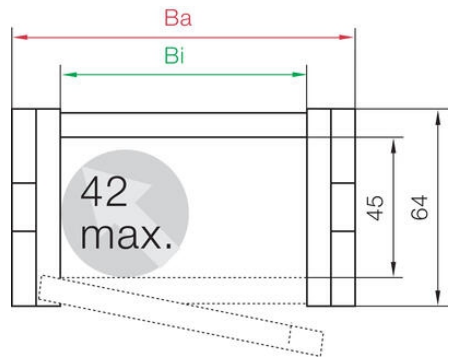

KABELKEDJA E2/000 SERIE 3400/3500/3480

3400.050.075.0

Kedja serie E2/000. 15 st länkar/m

- Innerhöjd 45mm / Innerbredder 50-250mm
- Öppningsbar inre eller yttre radie
- Säker och stabil låsning av tvärsån
- Dubbla stopplackar för starkare kedja
- Öppningsbar tvärsån vänster eller höger sida

PRODUKTBESKRIVNING

TEKNISK DATA

Acceleration	200 m/s ²
Bredd inre	50 mm
Bredd yttre	70 mm
Böjningsradie	75 mm
Glidhastighet max	10 m/s
Höjd inre	45 mm
Höjd yttre	64 mm
Åkhastighet max	20 m/s

Ostöttad längd

FL_G = med rak övre sektion

FL_B = med tillåtet nedhäng

R	75	100	125	150	200	250	300
H*	215	265	315	365	465	565	665
D	150	200	225	250	300	350	400
K	400	500	600	725	875	1050	1225
H2	215	265	186	186	186	186	186
D2+25	150	200	475	570	780	1 010	1 150
K2	400	500	804	1 005	1 340	1 675	1 943