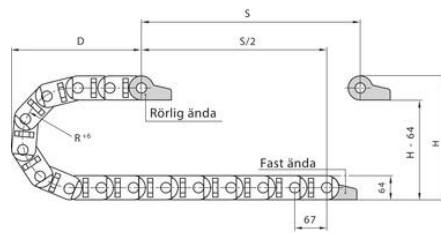

KABELKEDJA E2/000 SERIE 3400/3500/3480

3400.050.075.0

Kedja serie E2/000. 15 st länkar/m

- Innerhöjd 45mm / Innerbredder 50-250mm
- Öppningsbar inre eller yttre radie
- Säker och stabil låsning av tvärsån
- Dubbla stopplackar för starkare kedja
- Öppningsbar tvärsån vänster eller höger sida

PRODUKTBESKRIVNING

TEKNISK DATA

Acceleration	200 m/s ²
Bredd inre	50 mm
Bredd yttre	70 mm
Böjningsradie	75 mm
Glidhastighet max	10 m/s
Höjd inre	45 mm
Höjd yttre	64 mm
Åkhastighet max	20 m/s

Ostöttad längd

FL_G = med rak övre sektion

FL_B = med tillåtet nedhäng

R	75	100	125	150	200	250	300
H*	215	265	315	365	465	565	665
D	150	200	225	250	300	350	400
K	400	500	600	725	875	1050	1225
H2	215	265	186	186	186	186	186
D2+25	150	200	475	570	780	1 010	1 150
K2	400	500	804	1 005	1 340	1 675	1 943