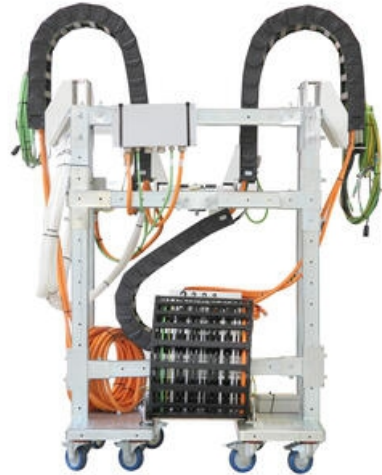

READYCHAIN PREMIUM

READYCHAIN PREMIUM

- Monterade kabelkedjor inkl. kablage
- Installationsfärdigt system för fleraxliga installationer
- Optimerad transport och installation
- Endast ett artikelnummer
- Plug & play

PRODUKTBESKRIVNING

ReadyChain® "Premium" är kabelkedje-världens Rolls Royce. Alla kedjor är färdigkontakterade samt transporteras på specialbyggda ställningar. Redo att montera. Allt enligt plug & play-konceptet.

JÄMFÖRELSE READYCHAIN BASIC, STANDARD & PREMIUM

DINA FÖRDELAR			
	BASIC	STANDARD	PREMIUM
EN leverantör	☑	☑	☑
EN leverans	☑	☑	☑
EN frakt	☑	☑	☑
EN faktura	☑	☑	☑
Reducera monterings tiden	☑	☑	☑
Öka driftsäkerheten	☑	☑	☑
Ingen elektrisk installation		☑	☑
100% digitalt testat		☑	☑
Ingen överskottskabel		☑	☑
Reducera skärnställerna			☑
Optimera anslutningsställen/gränssnitt			☑
En modul			☑
Plug & play			☑
ÖVERSIKT FÖRDELAR			
	BASIC	STANDARD	PREMIUM
Reducerad monterings tid	★★	★★★★	★★★★★
Förenklad logistik	★★★	★★★★★	★★★★★
Optimering av anskaffningsprocess	★★★	★★★★★	★★★★★