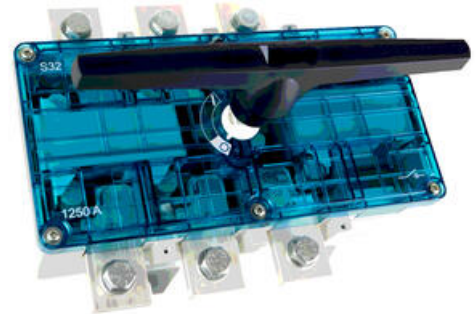

LASTFRÅNSKILJARE CAPUS

1250-3150A

23007000

Lastfrånskiljare 3-polig 1250A

PRODUKTBESKRIVNING

TEKNISK DATA

Antal poler	3
Mått bredd x höjd x djup	385x290x127 mm
Nominell isolationsspänning Ui AC	1000 V
Nominell spänning AC	690 V
Nominell ström	1250 A
Nominell överspänning (UIMP)	12 kV
Vikt	12300 g