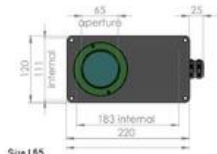

Olika modeller:

XS= 220 x 120 x 65mm

S = 220 x 120 x 75mm

M = 220 x 120 x 80mm

L = 220 x 120 x 90mm

TEKNISK DATA

Bredd	120 mm
Höjd	90 mm
Invändig längd	204 mm
IP-klass	IP67
Längd	220 mm
Material Hus	Pulverlackerat marint aluminium
Max kamerabredd	111 mm
Max kamerahöjd	73 mm
Max linsdiameter	76 mm
Vikt	1800 g

Chameleon L Drawings

Size L65

Size L75

Size L80

Size L90

Chameleon S Drawings

Size S

Size ST