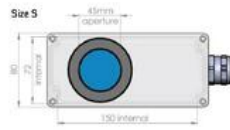

Olika modeller:

XS= 220 x 120 x 65mm

S = 220 x 120 x 75mm

M = 220 x 120 x 80mm

L = 220 x 120 x 90mm

TEKNISK DATA

Bredd	120 mm
Höjd	90 mm
Invändig längd	204 mm
IP-klass	IP67
Längd	220 mm
Material Hus	Pulverlackerat marint aluminium
Max kamerabredd	111 mm
Max kamerahöjd	73 mm
Max linsdiameter	76 mm
Vikt	1800 g

Chameleon L Drawings

Size L65

Size L75

Size L80

Size L90

Chameleon S Drawings

Size S

Size ST