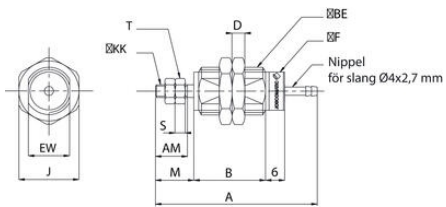

PANELCYLINDER

Serie 429

42900024

Panelcylinder Ø6 mm, slag 5 mm. Enkelv.

- Ø 6 till 16mm
- Max slaglängd 15mm
- För panelmontage

PRODUKTBESKRIVNING

Enkel- och dubbelverkande cylindrar för inbyggnad. Den gängade kroppen gör det möjligt att enkelt finjustera cylinderns position vid montage. All luftanslutning sker i cylinderns bakgavel med slang Ø4/2,7 mm. Enkelverkande cylindrar bör endast belastas i plusrörelsen.

TEKNISK DATA

Anslutning luft	Påstick Ø3 mm
Arbetsstryck enkelverkande max	7 bar
Arbetsstryck enkelverkande min	3 bar
Funktion	Enkelverkande, Odämpad
Kolv diameter	6 mm
Material Cylinderrör	Nickelpläterad mässing
Material Fjäder	Mässing
Material Gavlar	Nickelpläterad mässing
Material Kolvstång	Stål
Material Kolvstångsmutter	Nickelpläterad mässing
Material Kolvstångstätning	NBR
Material Kolv tätning	NBR
Media	Tryckluft och neutralgaser
Montering	Oberoende

Slaglängd	5 mm
Temperaturområde från	5 °C
Temperaturområde till	60 °C
Tryck max	10 bar
Vikt	0,01 kg

Kolvs Ø	Slaglängd		Slaglängd		AM	BE	D	EW	J	KK	M		
	5	10	5	10									
6	38	45	52	13,5	20,5	27,5	7	M10x1,5	3	9	12	M3	8,5
10	44	51	57	16	22,5	28,5	10	M15x1,5	4	13	19	M4	12
16	53	58	63	22,5	27,5	32,5	12	M22x1,5	5	20	27	M5	14