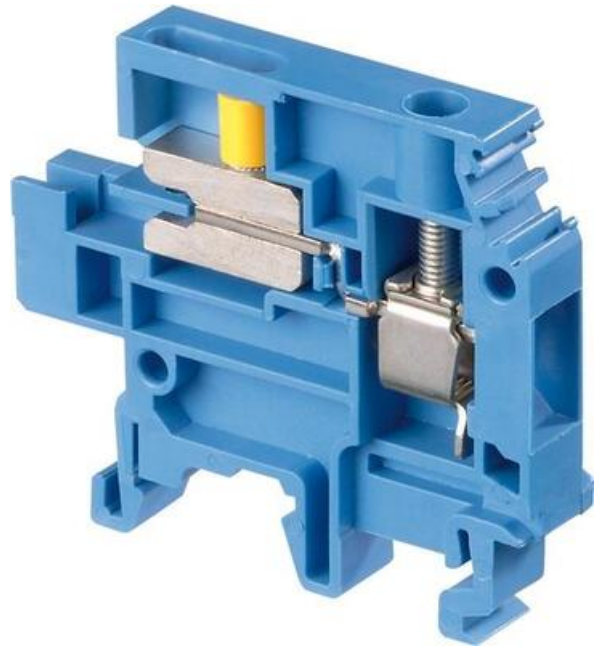

SKRUVPLINT, FRÅNSKILJBAR FÖR NOLLEDARE M6/8.NT

12511914

M6/8.NT Frånskiljbar plint blå (E2925521)

- 6 mm² / 41 A
- 8 mm bred
- Passar både TS35 & TS32-skena

PRODUKTBESKRIVNING

Skruv-skruv

Med bleck som skjuts i sidled och låses på nollskenan. Passar både TS35- och TS32-skena (EN 50022, 50035).

TEKNISK DATA

Anslutningsarea entrådig IEC från	0,5 mm ²
Anslutningsarea entrådig IEC till	10 mm ²
Anslutningsarea flertrådig IEC från	0,5 mm ²
Anslutningsarea flertrådig IEC till	6 mm ²
Färg	Blå
Förpackningsstorlek	50 st
Märkspänning IEC	400 V
Märkström IEC	41 A
Nominell Area IEC	6 mm ²
Åtdragningsmoment frånskiljaren max	0,6 Nm
Åtdragningsmoment frånskiljaren min	0,4 Nm
Åtdragningsmoment max	1 Nm
Åtdragningsmoment min	0,8 Nm