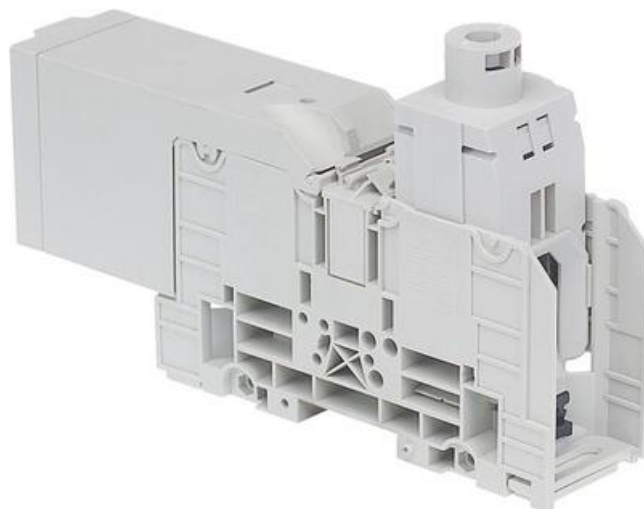

## KRAFTKABELPLINT, 1 ST PINBULT M6 + 1 ST SKRUVKLÄMMA D35/27.AF

19000625

D35/27.AF Kraftkabelplint

- 35 mm<sup>2</sup> / 125 A ( IEC) 130 A (UL)
- 1 pinbult M6 + 1 skruvklämma sexkantskruv 6 mm
- 27 mm bred

#### Kraftkabelplint

Plint med bistabil fot och bottenmonterbar

### TEKNISK DATA

Antal anslutningar	2 st
Bredd	27 mm
Djup	136,5 mm
Färg	Grå
Förpackningsstorlek	10 st
Godkännanden	CE, Gost R, RoHS, USR CNR
Höjd	82,5 mm
Märkspänning IEC	1000 V
Märkström IEC	125 A
Nominell Area IEC	35 mm <sup>2</sup>
Stötspänning	8000 V
Åtdragningsmoment max	6 Nm
Åtdragningsmoment min	3 Nm