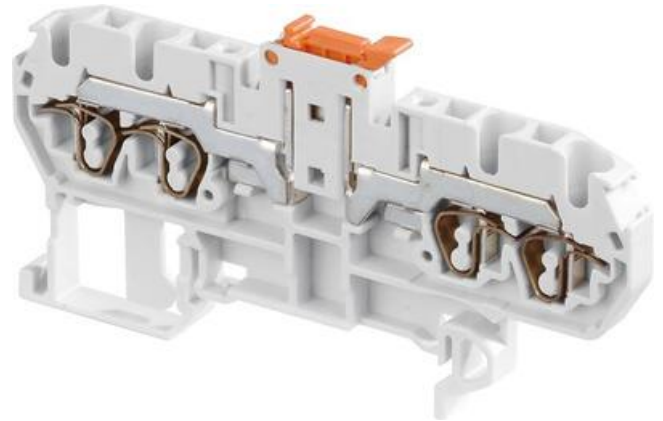

FJÄDERPLINT, FRÅNSKILJBAR 4 ANSLUTNINGAR D2,5/5.SNB...T.4L

29014104

D2.5/5.SNB.4L Fjäderklämma 4 anslutningar

PRODUKTBESKRIVNING

Frånskiljbar plint fjäderanslutning.

TEKNISK DATA

Anslutningsarea entrådig IEC från	0,12 mm ²
Anslutningsarea entrådig IEC till	4 mm ²
Anslutningsarea flertrådig IEC från	0,12 mm ²
Anslutningsarea flertrådig IEC till	2,5 mm ²
Anslutningsarea med oisolerad hylsa IEC från	0,5 mm ²
Anslutningsarea med oisolerad hylsa IEC till	2,5 mm ²
Antal anslutningar	4 st
Avisoleringslängd	9,5 mm
Bredd	5 mm
Djup	80 mm
Färg	Grå, Orange
Förpackningsstorlek	50 st
Godkännanden	CE, EAC, RoHS
Höjd	44 mm
IP-klass	IP20
Märkspänning IEC	500 V
Märkström IEC	10 A

Nominell Area IEC

2,5 mm²

Skruvmejsel

3,5 Ø mm