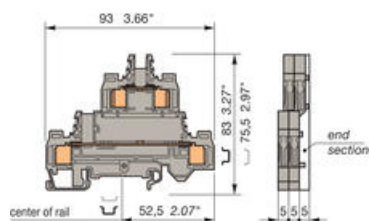

ADO-ADO, 2-VÅNING GENOMGÅNGSPLINT D1/5.D2.ADO

39989623

D1/5.D2.ADO 0,22-1 mm²

- 1 mm² / 13,5 A
- 5 mm bred
- Grå eller blå

PRODUKTBESKRIVNING

Bredd 5 mm

ADO-kabel, storlek 0,22-1 mm²

TEKNISK DATA

	IEC NFC
Kabelarea mm ² / AWG ADO entrådig	0,22-1 mm ²
Kabelarea mm ² / AWG ADO flertrådig	0,22-1 mm ²
Märkspänning V	630
Märkström A	13,5
Nominell area	1 mm ²

BESTÄLLNINGSNUMMER

Beskrivning	Färg	Typ	Best.nr.	Förp.stl.
ADO 0,22-1 mm ² Tvåvåning, grå	👉	D1/5.D2.ADO	39989623	50 st

Märkning RC510

(1) Skiljevägg SC är nödvändig och 500V (IEC) nominell spänning med detta tillbehör.

(2) Vid användande av detta tillbehör måste "väggen" på plinten klippas bort.

			
BADL	FED2AD2	EL6	ITVE
			
SCAD	AL2, AL3	OUMAD	
			

FC2	BJA5	RC510
		
BJM5	BJS5, EV5	OUPAD, OUTA

TEKNISK DATA

Anslutningsarea ADO entrådig IEC från	0,22 mm ²
Anslutningsarea ADO entrådig IEC till	1 mm ²
Anslutningsarea ADO flertrådig IEC från	0,22 mm ²
Anslutningsarea ADO flertrådig IEC till	1 mm ²
Färg	Grå
Märkspänning CSA	300 V
Märkspänning IEC	800 V
Märkspänning UL	300 V
Märkström CSA	7 A
Märkström IEC	13,5 A
Märkström UL	7 A