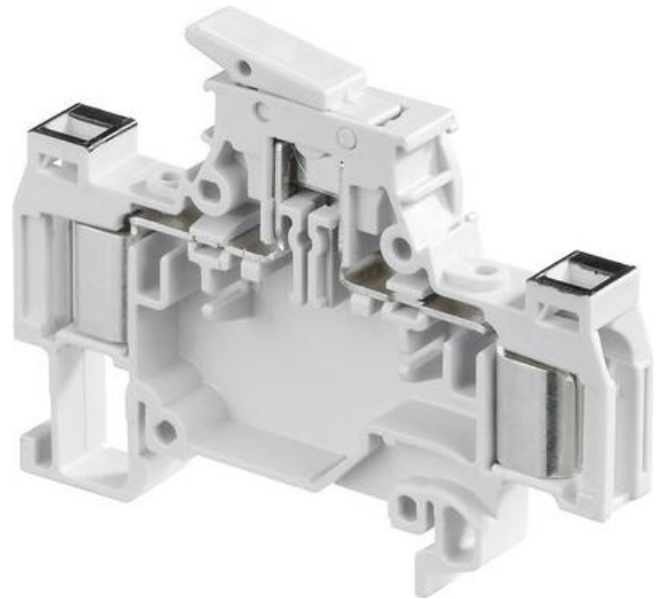

ADO-ADO, FRÅNSKILJBAR PLINT D2,5/8.SNT2... .ADO

19923127

D2,5/8.SNT2.ADO-ADO 1,00-2,5 mm

- 2,5 mm²/ 15 A
- 8 mm bred
- Olika färger

PRODUKTBESKRIVNING

Bredd 8 mm

ADO-kabel storlek 1-2,5 mm²

* Märkning => sektion 1-2,5 mm²

D2,5/8.SNT2.ADO med test DIA. 2 mm på båda sidor.

D2,5/8.SNT23.ADO med test DIA. 2,3 mm på båda sidor.

TEKNISK DATA

	IEC NFC	UL VDE	CSA
Kabelarea mm ² / AWG ADO entrådig	1-2,5	16-14	16-14
Kabelarea mm ² / AWG ADO flertrådig	1-2,5	16-14	16-14
Märkspänning V	500	600	600
Märkström A	15	15	15
Nominell area	2,5 mm ²	16 AWG	16 AWG

BESTÄLLNINGSNUMMER

Beskrivning	Färg	Typ	Best.nr.	Förp.stl.
-------------	------	-----	----------	-----------

ADO 1,0-2,5 mm ² Frånskiljbar med test 2,0 mm		D2,5/8.SNT2 ADO-ADO	19923127	50 st
ADO 1-2,5 mm ² Frånskiljbar med test 2,3 mm		D2,5/8.SNT2,3 ADO-ADO	19923321	50 st
ADO 1,0-2,5 mm ² Frånskiljbar med test 2,0 mm, orange		D2,5/8.SNT2 ADO-ADO	19923220	50 st

TILLBEHÖR

Beskrivning	Best.nr.	E-nummer	Förp.stl.
TS35 Skena, ohålad, 35x7,5x1 (2 m)	17430017		20x2 m
TS35F Skena, hålad, 35x7,5x1 (2 m)	17322005		20x2 m
TS35C Skena, hög, ohålad, 35x15x1,5 (2 m)	16870022		10x2 m
TS35CF Skena, hög, hålad, 35x15x1,5 (2 m)	TS35CF		10x2 m
BADL Ändstöd, skruvlöst	39990302	E2925699	50 st
FEDAD5 Ändplatta	19935402		20 st
FC2 Testplugg	786526	E2925658	10 st
OUMAD Handvektyg	17946606	E1647040	1 st
OUPAD Pistol	17894404	E1647041	1 st
OUTA ADO pistolhuvud	20528403	E2925799	1 st