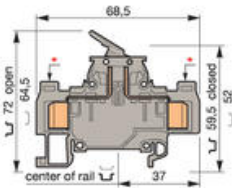

ADO-ADO, FRÅNSKILJBAR PLINT D2,5/8.SNT2... .ADO

19923127

D2,5/8.SNT2.ADO-ADO 1,00-2,5 mm

- 2,5 mm²/ 15 A
- 8 mm bred
- Olika färger

PRODUKTBESKRIVNING

Bredd 8 mm

ADO-kabel storlek 1-2,5 mm²

* Märkning => sektion 1-2,5 mm²

D2,5/8.SNT2.ADO med test DIA. 2 mm på båda sidor.

D2,5/8.SNT23.ADO med test DIA. 2,3 mm på båda sidor.

TEKNISK DATA

	IEC NFC	UL VDE	CSA
Kabelarea mm ² / AWG ADO entrådig	1-2,5	16-14	16-14
Kabelarea mm ² / AWG ADO flertrådig	1-2,5	16-14	16-14
Märkspänning V	500	600	600
Märkström A	15	15	15
Nominell area	2,5 mm ²	16 AWG	16 AWG