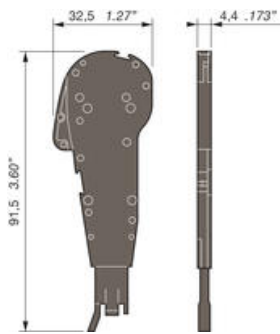

TESTDON ADO-PLINTAR - CEADO.8

39934824

CEADO.8 Testdon ADO för 8 mm bred plint

PRODUKTBESKRIVNING

Bredd 8 mm

Att utföra enkla test

Tryck ner testdonet i ADO-klämma. Testdonet har två fasta lägen, hakar fast vid test och släpper vid tryck på den ljusa armen.

Hur man bygger testdonet

Modulerna snäpps ihop via en montageklack. Det går att bygga upp till 20 st. moduler (max.).
Monteringspinnen (TGA.156) klipps i valfri längd. Föreslås vid användande >5 poler.

Ändmodulen passar alla modeller oavsett bredd: 5, 6 eller 8 mm.

TEKNISK DATA

Anslutningsarea entrådig IEC från	0,2 mm ²
Anslutningsarea entrådig IEC till	1,5 mm ²
Anslutningsarea flertrådig IEC från	0,2 mm ²
Anslutningsarea flertrådig IEC till	1,5 mm ²
Bredd	8 mm
Märkström IEC	6 A