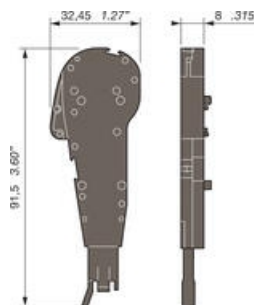

TESTDON ADO-PLINTAR - CEADO.8

39934824

CEADO.8 Testdon ADO för 8 mm bred plint

PRODUKTBESKRIVNING

Bredd 8 mm

Att utföra enkla test

Tryck ner testdonet i ADO-klämma. Testdonet har två fasta lägen, hakar fast vid test och släpper vid tryck på den ljusa armen.

Hur man bygger testdonet

Modulerna snäpps ihop via en montageklack. Det går att bygga upp till 20 st. moduler (max.).
Monteringspinnen (TGA.156) klipps i valfri längd. Föreslås vid användande >5 poler.

Ändmodulen passar alla modeller oavsett bredd: 5, 6 eller 8 mm.

TEKNISK DATA

Anslutningsarea entrådig IEC från	0,2 mm ²
Anslutningsarea entrådig IEC till	1,5 mm ²
Anslutningsarea flertrådig IEC från	0,2 mm ²
Anslutningsarea flertrådig IEC till	1,5 mm ²
Bredd	8 mm
Märkström IEC	6 A