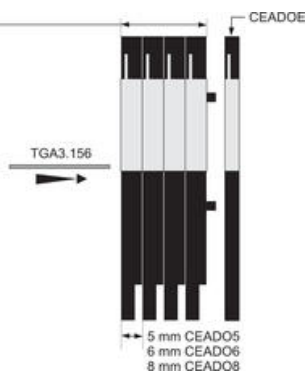

TESTDON ADO-PLINTAR - CEADO.8

39934824

CEADO.8 Testdon ADO för 8 mm bred plint

PRODUKTBESKRIVNING

Bredd 8 mm

Att utföra enkla test

Tryck ner testdonet i ADO-klämma. Testdonet har två fasta lägen, hakar fast vid test och släpper vid tryck på den ljusa armen.

Hur man bygger testdonet

Modulerna snäpps ihop via en montageklack. Det går att bygga upp till 20 st. moduler (max.).
Monteringspinnen (TGA.156) klipps i valfri längd. Föreslås vid användande >5 poler.

Ändmodulen passar alla modeller oavsett bredd: 5, 6 eller 8 mm.

TEKNISK DATA

Anslutningsarea entrådig IEC från	0,2 mm ²
Anslutningsarea entrådig IEC till	1,5 mm ²
Anslutningsarea flertrådig IEC från	0,2 mm ²
Anslutningsarea flertrådig IEC till	1,5 mm ²
Bredd	8 mm
Märkström IEC	6 A