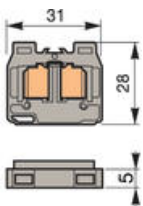

## ADO-ADO, MINIPLINT BOTTENMONTAGE DB1,5/6.... ADO, DB2,5/8... ADO

29951326

DB1,5/6.ADO Mini bottenmonterad grå

### PRODUKTBESKRIVNING

Bredd 6 mm. Bottenmonterad.

Bredd 8 mm. Bottenmonterad låst med skruvändstöd.

ADO kabelarea 0,34-1,5 mm<sup>2</sup>

ADO kabelarea 1-2,5 mm<sup>2</sup>

Godkänd för 2 kablar i samma klämma.

\* Urstansade hål=8 mm bred plint