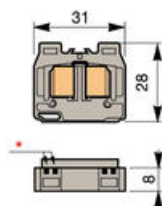

## ADO-ADO, MINIPLINT BOTTENMONTAGE DB1,5/6.... ADO, DB2,5/8... ADO

29951326

DB1,5/6.ADO Mini bottenmonterad grå

### PRODUKTBESKRIVNING

Bredd 6 mm. Bottenmonterad.

Bredd 8 mm. Bottenmonterad låst med skruvändstöd.

ADO kabelarea 0,34-1,5 mm<sup>2</sup>

ADO kabelarea 1-2,5 mm<sup>2</sup>

Godkänd för 2 kablar i samma klämma.

\* Urstansade hål=8 mm bred plint