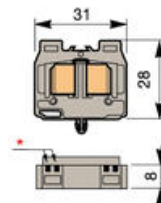

ADO-ADO, MINIPLINT BOTTENMONTAGE DH1,5/6... ADO, DH2,5/8... ADO

29952906

DH1,5/6.ADO Mini bottenmonterad grå

PRODUKTBESKRIVNING

Bredd 6 mm. Bottenmonterad med monteringsfot.

ADO kabelarea 0,34-1,5 mm²

Bredd 8 mm. Bottenmonterad med monteringsfot.

ADO kabelarea 1-2,5 mm²

Godkänd för 2 kablar i samma klämma.

* Urstansade hål=8 mm bred plint

TEKNISK DATA

	IEC NFC	UL VDE	CSA
Anslutningsarea DR1,5/6...			
Anslutningsarea ADO entrådlig	0,28-1,5 mm ²	22-16	22-16
Anslutningsarea ADO flertrådlig	0,34-1,5 mm ²	22-16	22-16
Märkspänning V	1000	600	600
Märkström A	17,5	20	20
Nominell area	1,5 mm ²	16 AWG	16 AWG
Anslutningsarea DR2,5/8...			