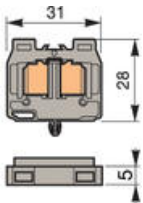

ADO-ADO, MINIPLINT BOTTENMONTAGE DH1,5/6... ADO, DH2,5/8... ADO

29952906

DH1,5/6.ADO Mini bottenmonterad grå

PRODUKTBESKRIVNING

Bredd 6 mm. Bottenmonterad med monteringsfot.

ADO kabelarea 0,34-1,5 mm²

Bredd 8 mm. Bottenmonterad med monteringsfot.

ADO kabelarea 1-2,5 mm²

Godkänd för 2 kablar i samma klämma.

* Urstansade hål=8 mm bred plint

TEKNISK DATA

	IEC NFC	UL VDE	CSA
Anslutningsarea DR1,5/6...			
Anslutningsarea ADO entrådlig	0,28-1,5 mm ²	22-16	22-16
Anslutningsarea ADO flertrådlig	0,34-1,5 mm ²	22-16	22-16
Märkspänning V	1000	600	600
Märkström A	17,5	20	20
Nominell area	1,5 mm ²	16 AWG	16 AWG
Anslutningsarea DR2,5/8...			