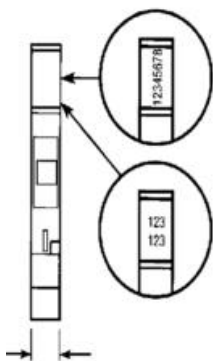

PLINTMÄRKNING SERIE 5000 RC410

22900015
RC410 Blank

- Bredd 4mm
- Höjd 10mm
- För 4mm bred plint

PRODUKTBESKRIVNING

En märkkarta består av 100 märkningar (10x10 st). Förutom RC1010 som består av 80 märkningar (8x10 st).

Samtliga standardkartor är av horisontell typ.

Bild visar Horisontell märkning

Specialmärkning

På vår plotter märker vi kartor enligt era önskemål. Vi kan skriva siffror, bokstäver, tecken och symboler på en eller två rader per märkning. (Väljer ni symbol kan bara den märkas på märkningen.) Följande symboler finns (visas som horisontell):

50010096	RC410 märkning, ange vad som ska printas
50010097	RC1010 märkning, ange vad som ska printas
50010271	RCAL85 märkning, ange vad som ska printas

TEKNISK DATA

Bredd	4 mm
Höjd	10 mm