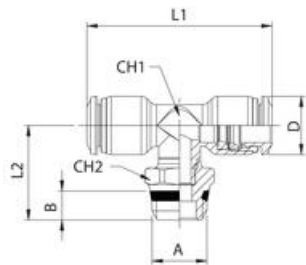

INSTICKSKOPPLING T, SVIVLANDE

Serie 55000

55211 4-1/8

T-koppling, vridbar, 4 mm-slang, Swift fit 1/8"

- M5 till 1/2" utvändig SwiftFit & BSPP
- Ø4 till 14mm slang
- Packningar i Nitril
- Temperaturområde -20 till +80°C
- Tryckområde upp till 20 bar

PRODUKTBESKRIVNING

TEKNISK DATA

Anslutning	G1/8
Form/Utförande	T
Förpackningsstorlek	10 st
Gängtyp	Swift Fit
Material Frikopplingsring	Acetalplast svart
Material Kropp	PA
Material O-ring	NBR
Media	Tryckluft, Vakuum, Vatten
Slangdiameter utv	4 mm
Slangkvalitet	PA, Polyetylen, PUR, PTFE, FEP
Temperaturområde från	-20 °C
Temperaturområde till	80 °C
Tryckområde max	20 bar
Tryckområde min	-0,99 bar

	A	B	L1	L2	CH1	CH2	D
55211 4-1/8	1/8	5,5	33	18,7	7	13	10
55211 4-1/4	1/4	7,0	33	20,2	7	15	10
55211 5-1/8	1/8	5,5	40	20,0	9	13	12
55211 6-1/8	1/8	5,5	41	20,0	9	13	12,5
55211 6-1/4	1/4	7,0	41	21,5	9	15	12,5
55211 8-1/8	1/8	5,5	44	21,2	10	13	14,0
55211 8-1/4	1/4	7,0	44	22,7	10	15	14,0
55211 8-3/8	3/8	7,5	44	23,2	10	17	14,0
55211 10-1/4	1/4	7,0	53	25,7	13	16	17,0
55211 10-3/8	3/8	7,5	53	25,7	13	17	17,0
55211 10-1/2	1/2	9,0	53	28,2	13	21	17,0
55211 12-1/4	1/4	7,0	60	27,1	16	16	20,0
55211 12-3/8	3/8	7,5	60	27,1	16	17	20,0
55211 12-1/2	1/2	9,0	60	29,6	16	21	20,0
55211 14-3/8	3/8	7,5	61	30,2	18	20	21,0
55211 14-1/2	1/2	9,0	61	30,7	18	21	21,0