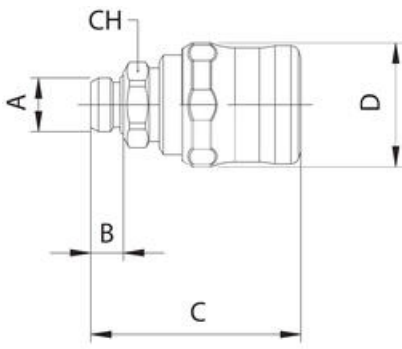

## SÄKER SNABBKOPPLING, EUROPEISK STANDARD

Serie 660 - SUVA godkännad

661 1/4

Säker snabbkoppling, hona, utv. 1/4"

- DN 7,8mm
- Flödeskapacitet 1 830 l/min vid 6 bar
- Arbetsstryck 0 till 16 bar
- Max tryck 35 bar
- Temperaturområde -20 till +80°C

### TEKNISK DATA

|                           |                    |
|---------------------------|--------------------|
| Anslutning                | G1/4               |
| Form/Utförande            | I                  |
| Förpackningsstorlek       | 10 st              |
| Godkännanden              | PED, REACH, RoHS   |
| Gängtyp                   | Cylindrisk         |
| Kopplingstyp              | European           |
| Material Frikopplingsring | Termoplast         |
| Material Hus              | Förnicklad mässing |
| Material O-ring           | NBR                |
| Media                     | Tryckluft          |
| Temperaturområde från     | -20 °C             |
| Temperaturområde till     | 80 °C              |
| Tryckområde max           | 15 bar             |
| Tryckområde min           | 0 bar              |